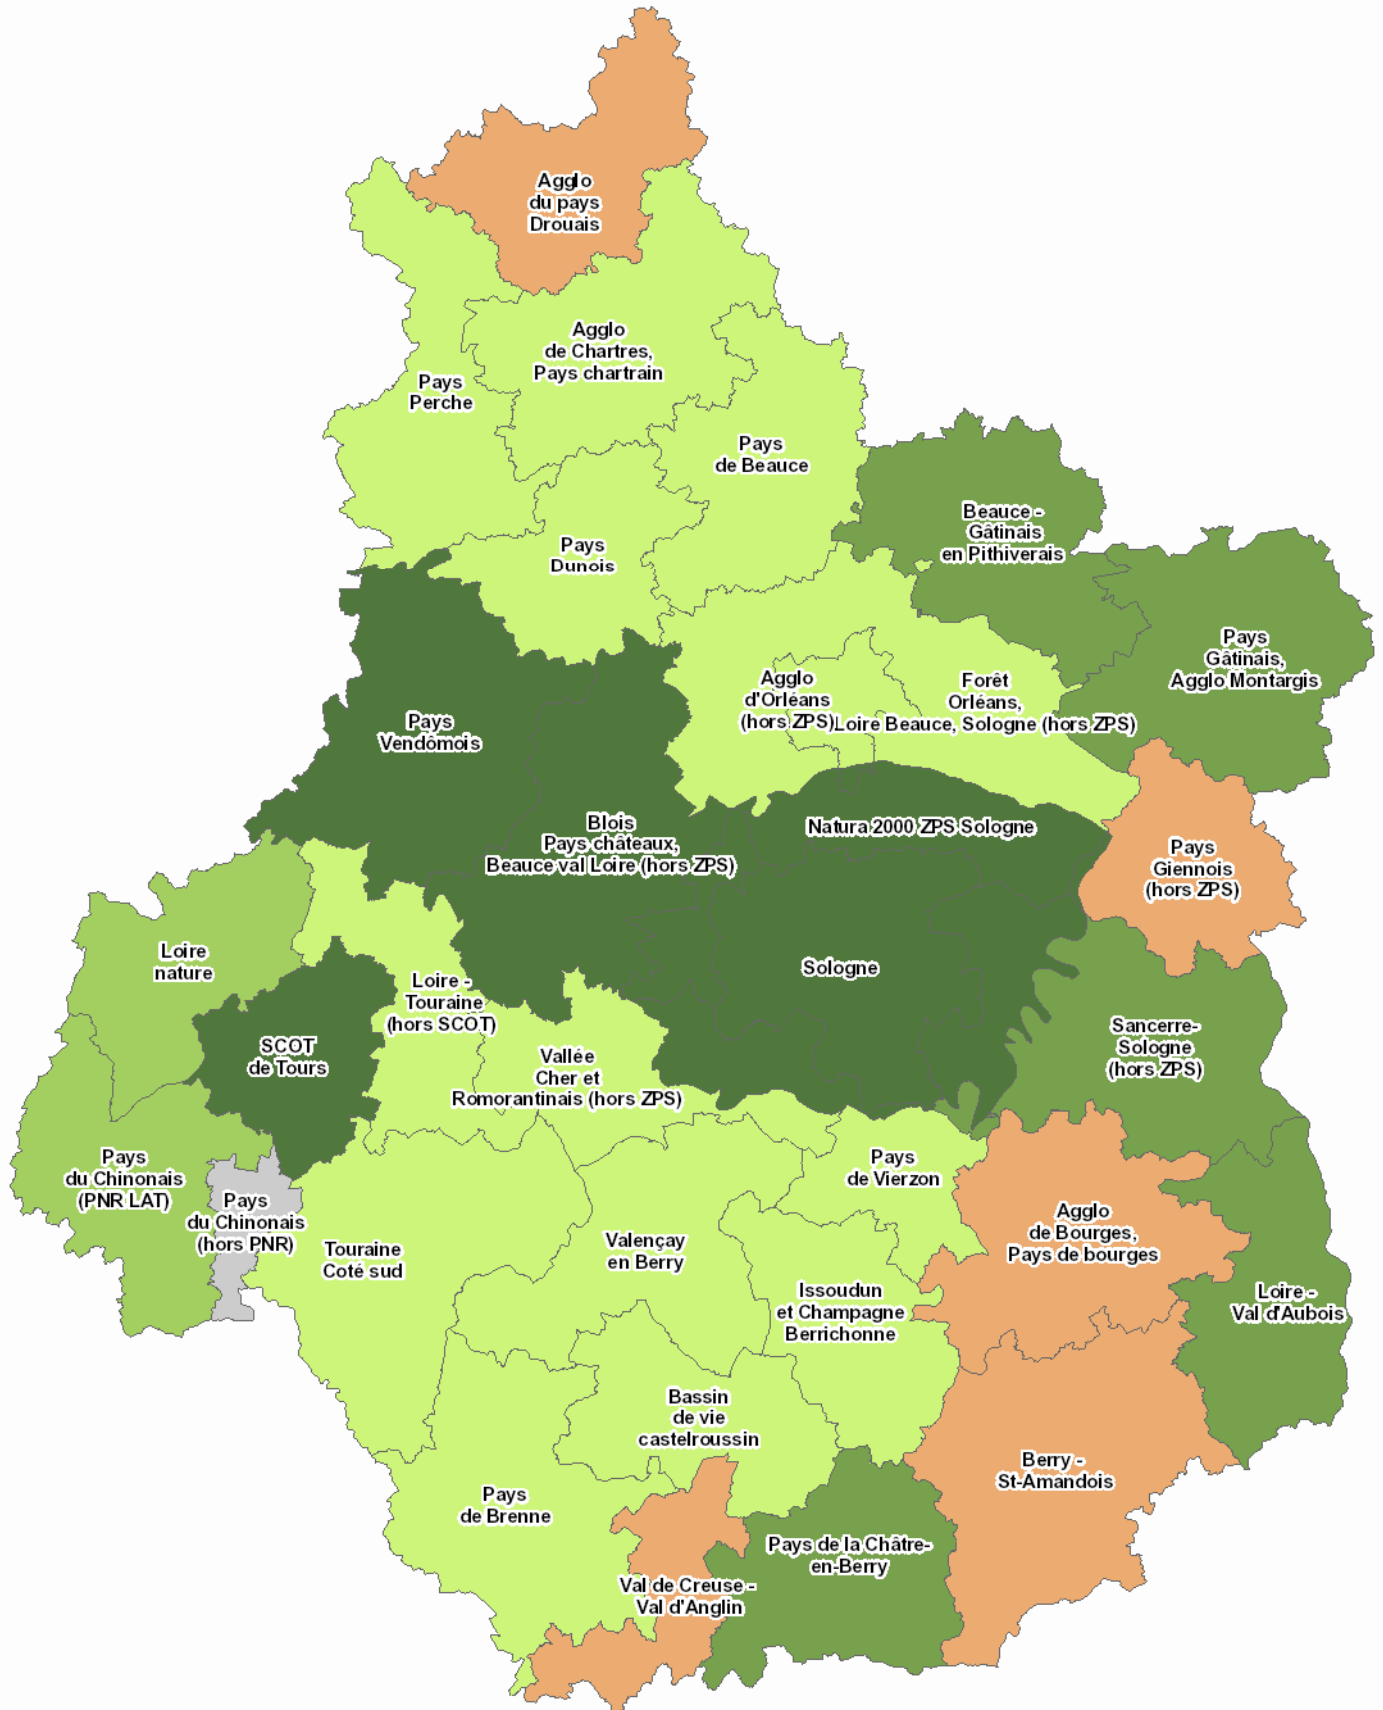

# Etat d'avancement des Trames Vertes et Bleues locales

Situation au 14 avril 2014

**Légende**

- 01 - Etude TVB finalisée, carto et plan d'actions
- 02 - Programme d'actions en cours, carto finalisée
- 03 - Etude TVB finalisée, carto uniquement
- 04 - Cartographie en cours
- 05 - Lancement 2014
- 06 - Calendrier non défini

Données CR Centre - Données IGN BD Carto - Données INSEE

Plus qu'une Région,  
une chance