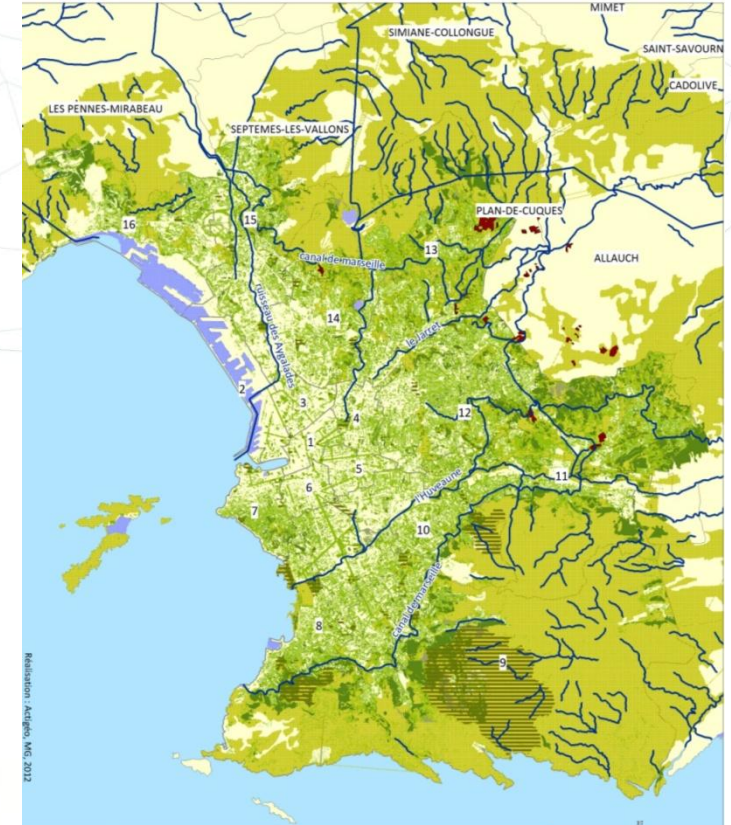

Adopter une démarche transversale

Entre Ecologie, Sociologie, Géographie et Urbanisme

Liberté - Égalité - Fraternité
RÉPUBLIQUE FRANÇAISE

MINISTÈRE DE L'ÉCOLOGIE, DU DÉVELOPPEMENT DURABLE ET DE L'ÉNERGIE

MINISTÈRE DE L'AGRICULTURE, DE L'AGROALIMENTAIRE ET DE LA FORÊT

irstea

Centre de ressources TRAME VERTE ET BLEUE

ONEMA
Office national de l'eau et des milieux aquatiques