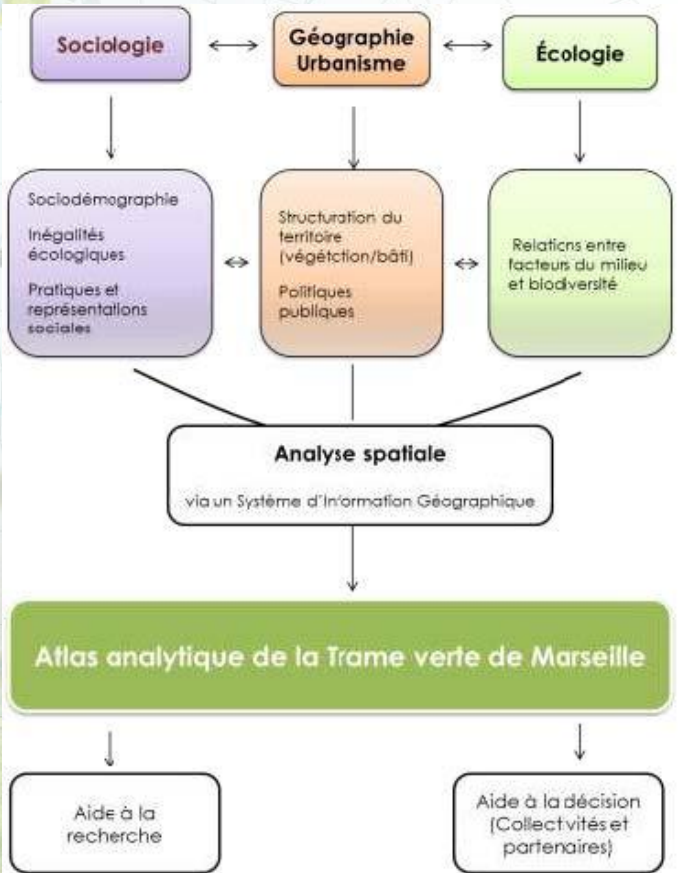

Adopter une démarche transversale

Entre Ecologie, Sociologie, Géographie et Urbanisme

Liberté - Égalité - Fraternité
RÉPUBLIQUE FRANÇAISE

MINISTÈRE DE L'ÉCOLOGIE, DU DÉVELOPPEMENT DURABLE ET DE L'ÉNERGIE

MINISTÈRE DE L'AGRICULTURE, DE L'AGROALIMENTAIRE ET DE LA FORÊT

irstea

Centre de ressources TRAME VERTE ET BLEUE

ONEMA
Office national de l'eau et des milieux aquatiques